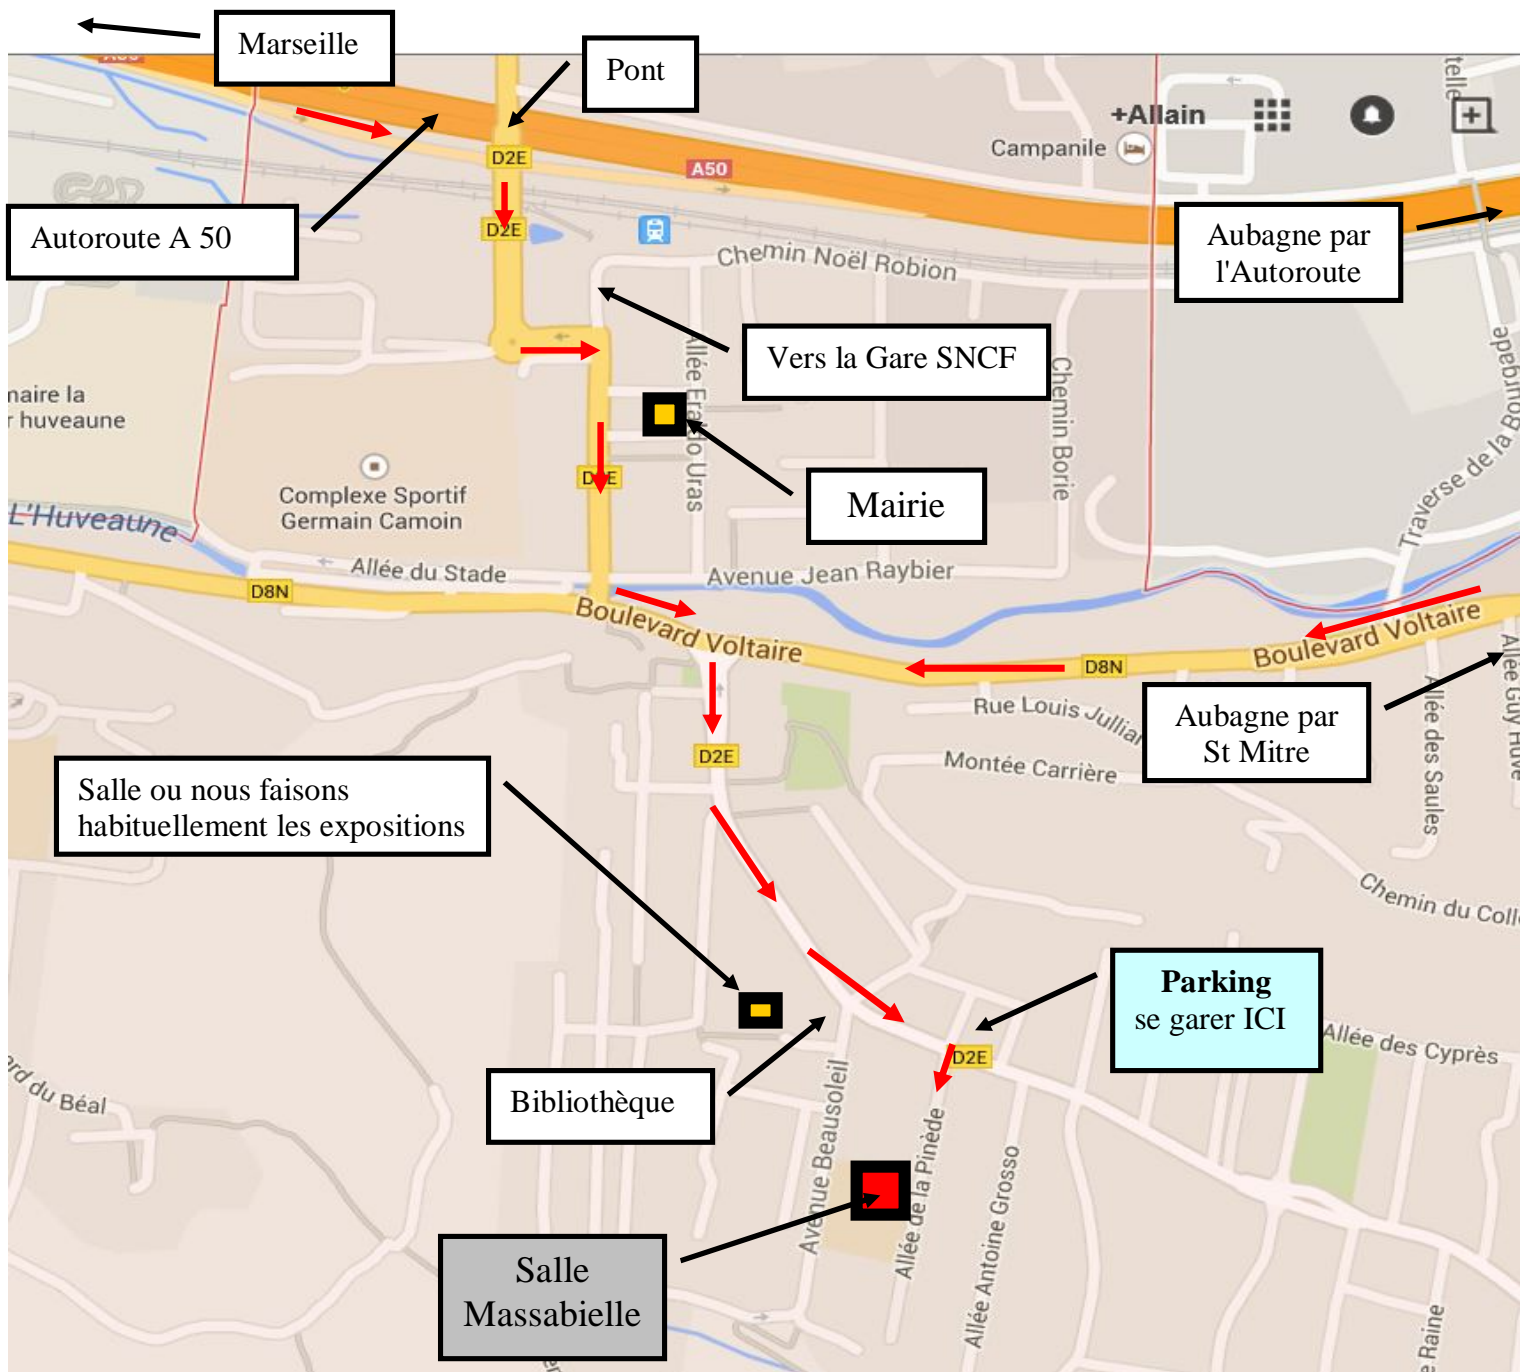

Plan d'accès à la salle "Massabielle" La Penne sur Huveaune

la salle "Massabielle" se situe Allée de la Pinède à La Penne sur Huveaune

Coordonnées GPS : **43.277701, 5.518199**